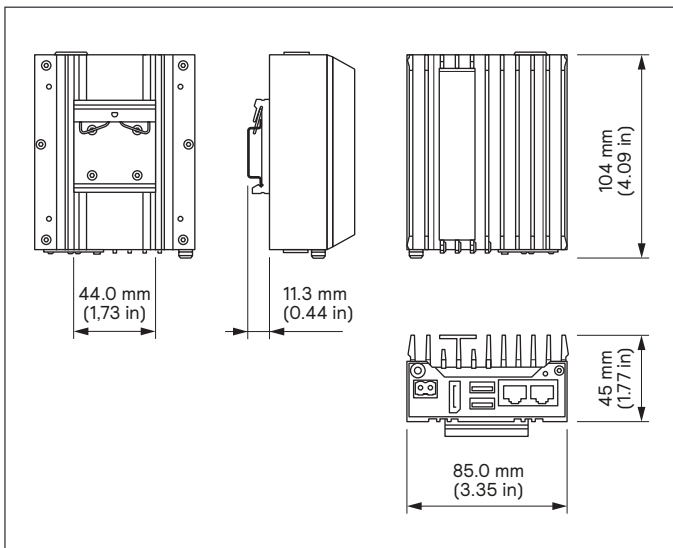

Signify

LCN7960

Site Gateway

Installation Instructions

Instructions d'installation
Instrucciones de instalación

Istruzioni per l'installazione
Installatie-instructies

Installationsanweisungen
インストール手順

安装指示书
إرشادات التركيب