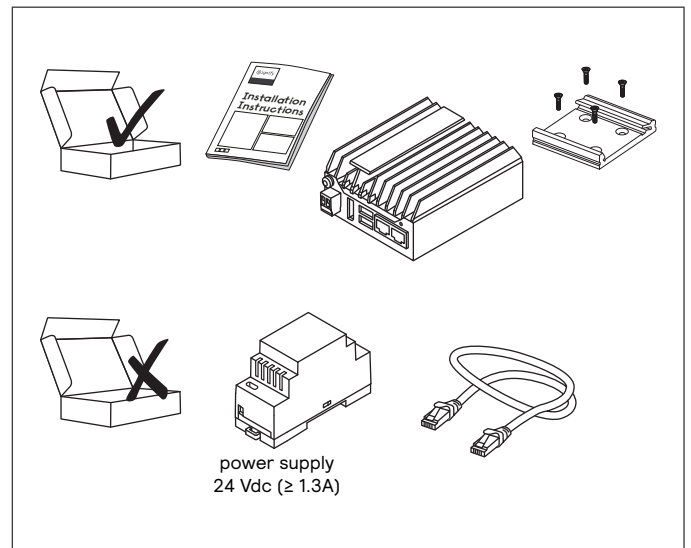

Signify

LCN7960

Site Gateway

Installation Instructions

Instructions d'installation
Instrucciones de instalación

Istruzioni per l'installazione
Installatie-instructies

Installationsanweisungen
インストール手順

安装指示书
إرشادات التركيب